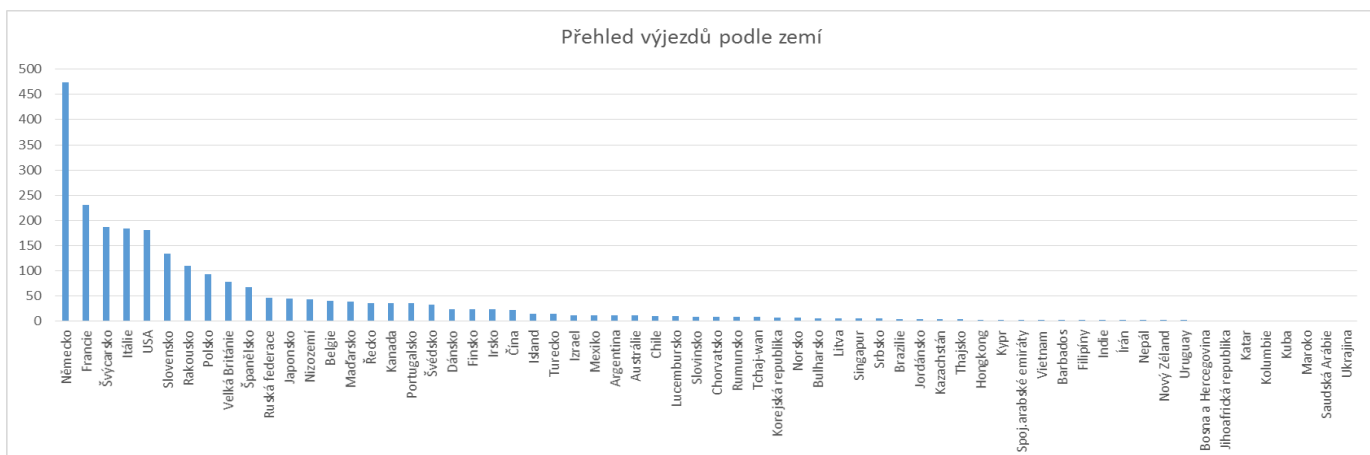

ZAHRANIČNÍ STYKY

Výjezdy

Přehled o počtu a rozsahu výjezdů pracovníků sekcí MFF UK na zahraniční pracoviště.

sekce	výjezdy - počet			výjezdy - počet dnů		
	celkem	smluvní	dlouhodobé	celkem	smluvní	dlouhodobé
Sekce F	1258	8	49	13437	71	3292
Sekce I	633	2	35	6936	19	2715
Sekce M	420	15	23	4672	118	1748
celkem	2311	25	107	25045	208	7755

Přehled výjezdů v roce 2015 podle zemí

Přijetí

Přehled o počtu a rozsahu přijetí zahraničních pracovníků na MFF UK.

sekce	přijetí – počet		přijetí – počet dnů	
	celkem	smluvní	celkem	smluvní
Sekce F	235	6	2978	46
Sekce I	163	10	1386	38
Sekce M	175	5	1166	5
celkem	573	21	5530	89

Přehled přijetí v roce 2015 podle zemí