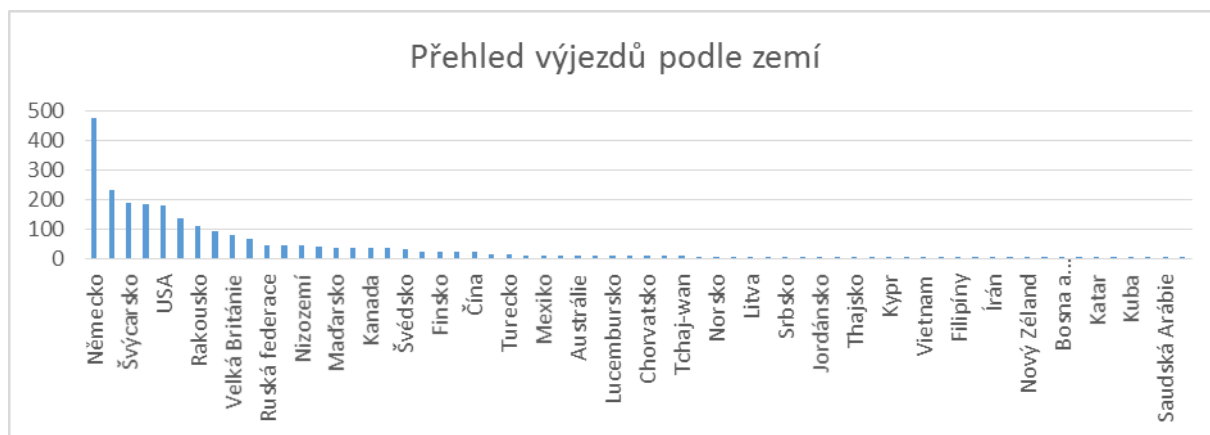

## ZAHRANIČNÍ STYKY

### Výjezdy

Přehled o počtu a rozsahu výjezdů pracovníků sekcí MFF UK na zahraniční pracoviště.

sekce	výjezdy - počet			výjezdy - počet dnů		
	celkem	smluvní	dlouhodobé	celkem	smluvní	dlouhodobé
Sekce F	1 359	8	56	14 167	148	4 056
Sekce I	603	1	40	7 281	14	3 189
Sekce M	403	22	11	3 542	166	639
<b>celkem</b>	<b>2 365</b>	<b>31</b>	<b>107</b>	<b>24990</b>	<b>328</b>	<b>7 884</b>

Přehled výjezdů v roce 2014 podle zemí