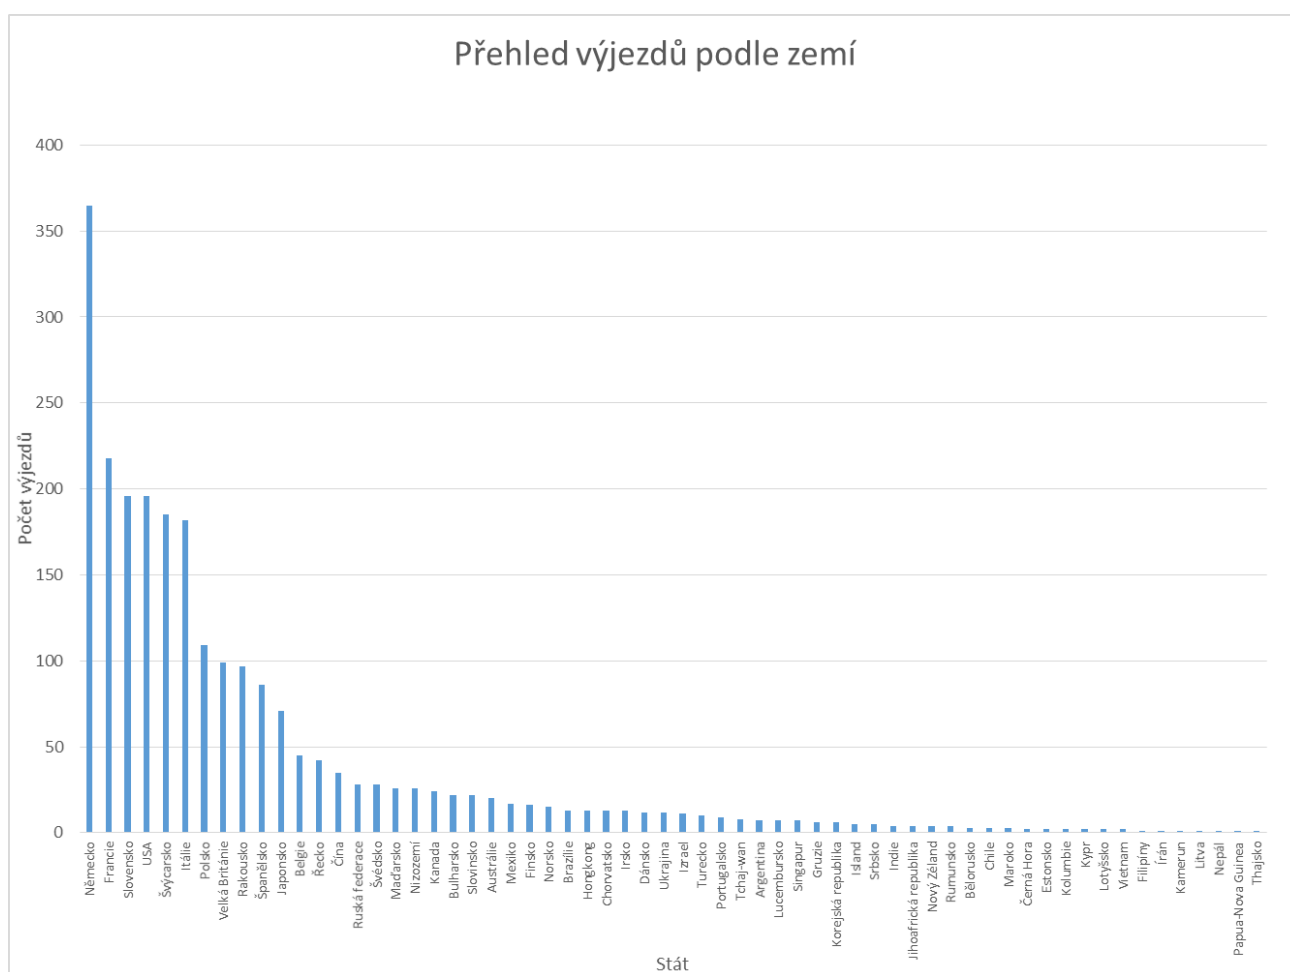

ZAHRA NIČNÍ STYKY

Výjezdy

Přehled o počtu a rozsahu výjezdů pracovníků sekcí MFF UK na zahraniční pracoviště.

Sekce	Výjezdy - počet			Výjezdy - počet dnů		
	celkem	smluvní	dlouhodobé	celkem	smluvní	dlouhodobé
Sekce F	1414	8	63	15432	77	4548
Sekce I	538	0	31	6263	0	2573
Sekce M	379	17	8	3422	99	678
Celkem	2331	25	102	25117	176	7799

Graf: Přehled výjezdů v roce 2013 podle zemí

Přijetí

Přehled o počtu a rozsahu přijetí zahraničních pracovníků na MFF UK.

Sekce	Přijetí - počet		Přijetí - počet dnů	
	celkem	na dohody	celkem	na dohody
Sekce F	164	5	1554	35
Sekce I	132	0	1189	0
Sekce M	165	12	1425	83
Celkem	461	17	4168	118

Graf: Přehled přijetí v roce 2013 podle zemí